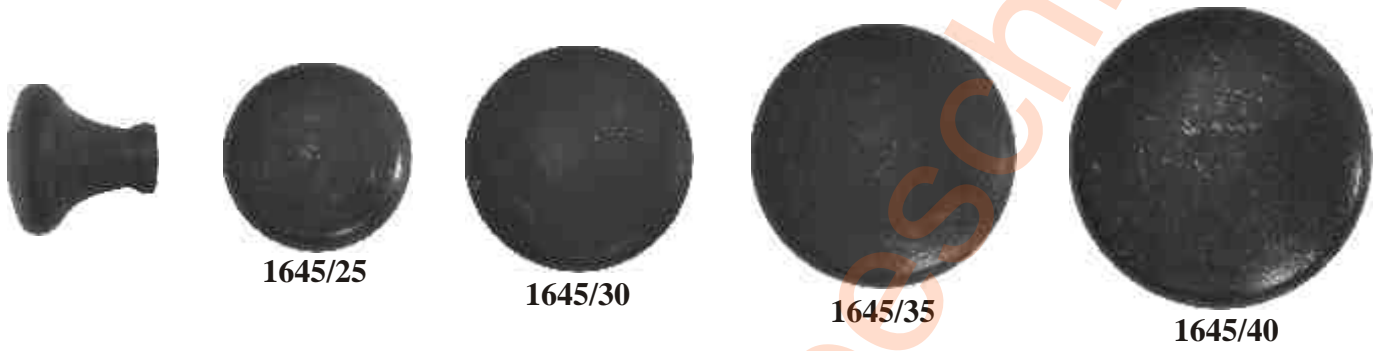

Messing gedreht, patiniert

9061/30

9061/25

C

**Eisen gedreht, rostig**

C

**Eisenkugelknöpfe, überschmiedet altgrau**

**Eisen gedreht, überschmiedet und rostig**