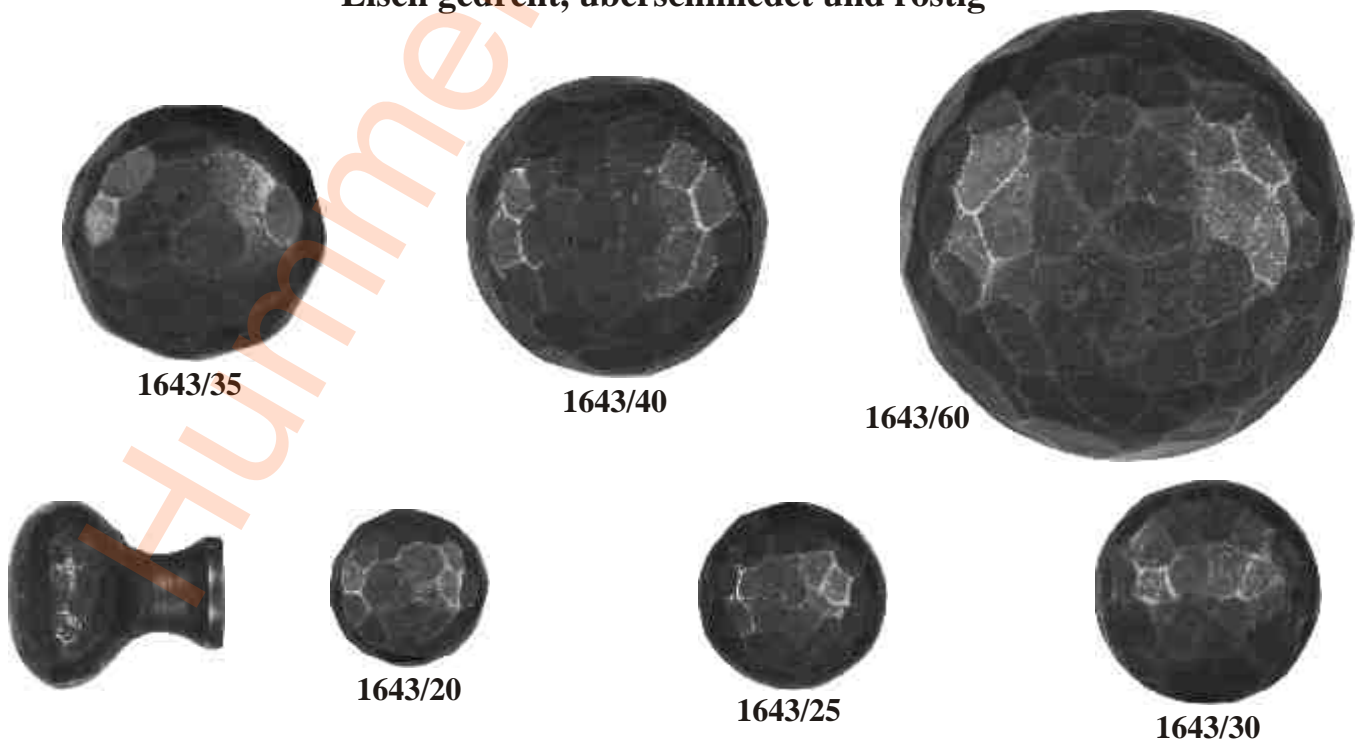

Messing gedreht, patiniert

9061/30

9061/25

C

**Eisen gedreht, rostig**

C

**Eisenkugelknöpfe, überschmiedet altgrau**

**Eisen gedreht, überschmiedet und rostig**